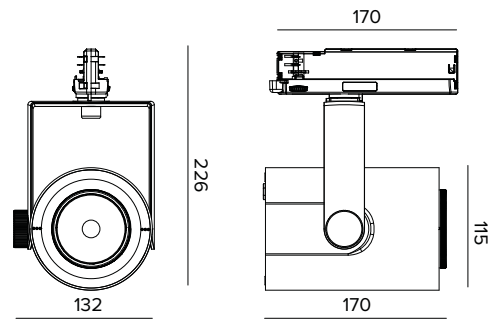

T034ZMS940ELDB | RAY 115 ZOOM

Professioneller ausrichtbarer LED-Strahler mit variablem Abstrahlwinkel

Die fotometrischen Werte der Leuchte sind auf den folgenden Seiten aufgeführt

Alle Daten auf der Maßzeichnung sind in mm angegeben.

Farbe und Oberfläche: Tiefschwarz

Abmessungen: 115

Gewicht: 1,2Kg

Version: ZOOM SMART

Schutzart: IP20

ELEKTRISCHE MERKMALE

Elektronischer ON-OFF Treiber in den Adapter der Stromschiene integriert.

Leistungsaufnahme der Leuchte: 30W